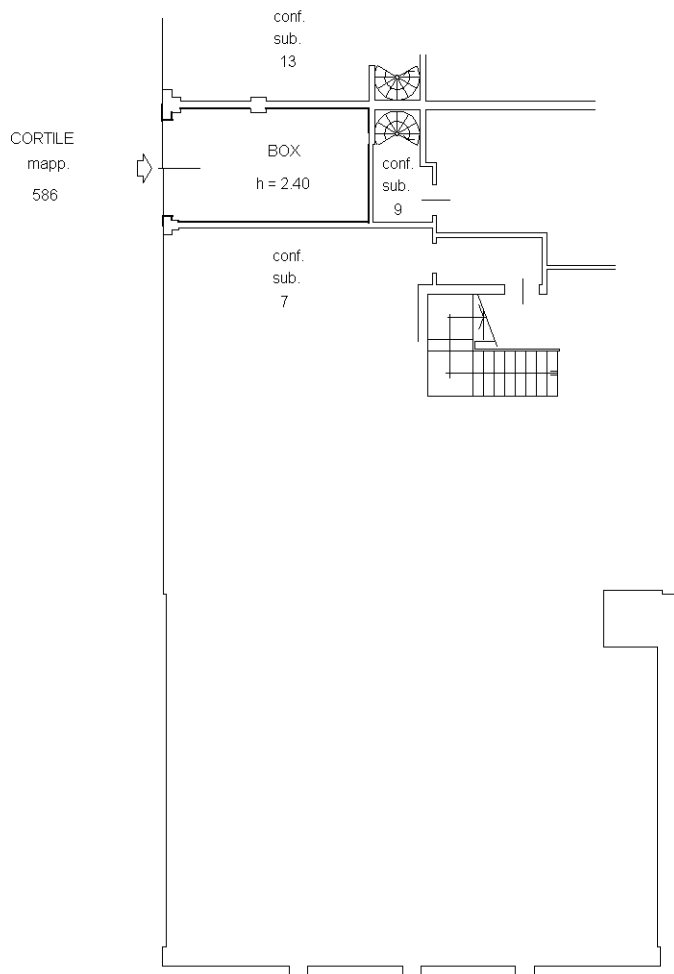

Iscritto all'albo:

Geometri

Prov. Milano

N. 8571

Scheda n. 1

Scala 1:200

**PIANTA PIANO TERRENO**

Nord

Ultima planimetria in atti